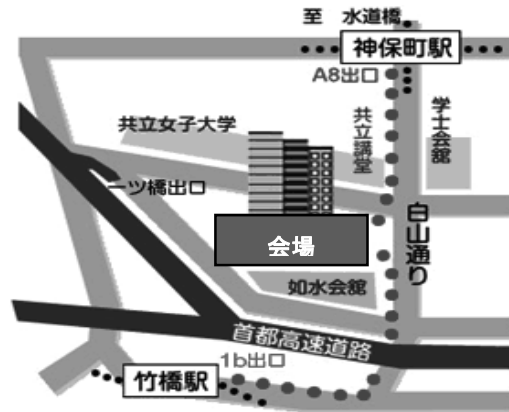

会場への交通案内

一橋講堂（学術総合センター）

〒101-8439 東京都千代田区一ツ橋 2-1-2

各路線図詳細

■東京駅からの主なアクセス

「神保町駅」 A8 出口 徒歩 3 分

東京（丸の内線・池袋方面）→大手町（半蔵門・中央林間方面）→神保町（10 分）

「竹橋駅」 1B 出口から徒歩 4 分

東京（丸の内線地下中央口より地下道直結）→大手町（東西線・中野方面）→竹橋（10 分）

■羽田空港からの主なアクセス

「神保町駅」 A8 出口 徒歩 3 分

羽田空港（京浜急行・品川方面）→泉岳寺（都営浅草線・押上方面）→三田（都営浅草線・西高島平方面）
→神保町（50 分）

■車でのアクセス

箱崎方面から 神田橋出口 八重洲線利用 北の丸出口

北池袋方面から 一ツ橋出口