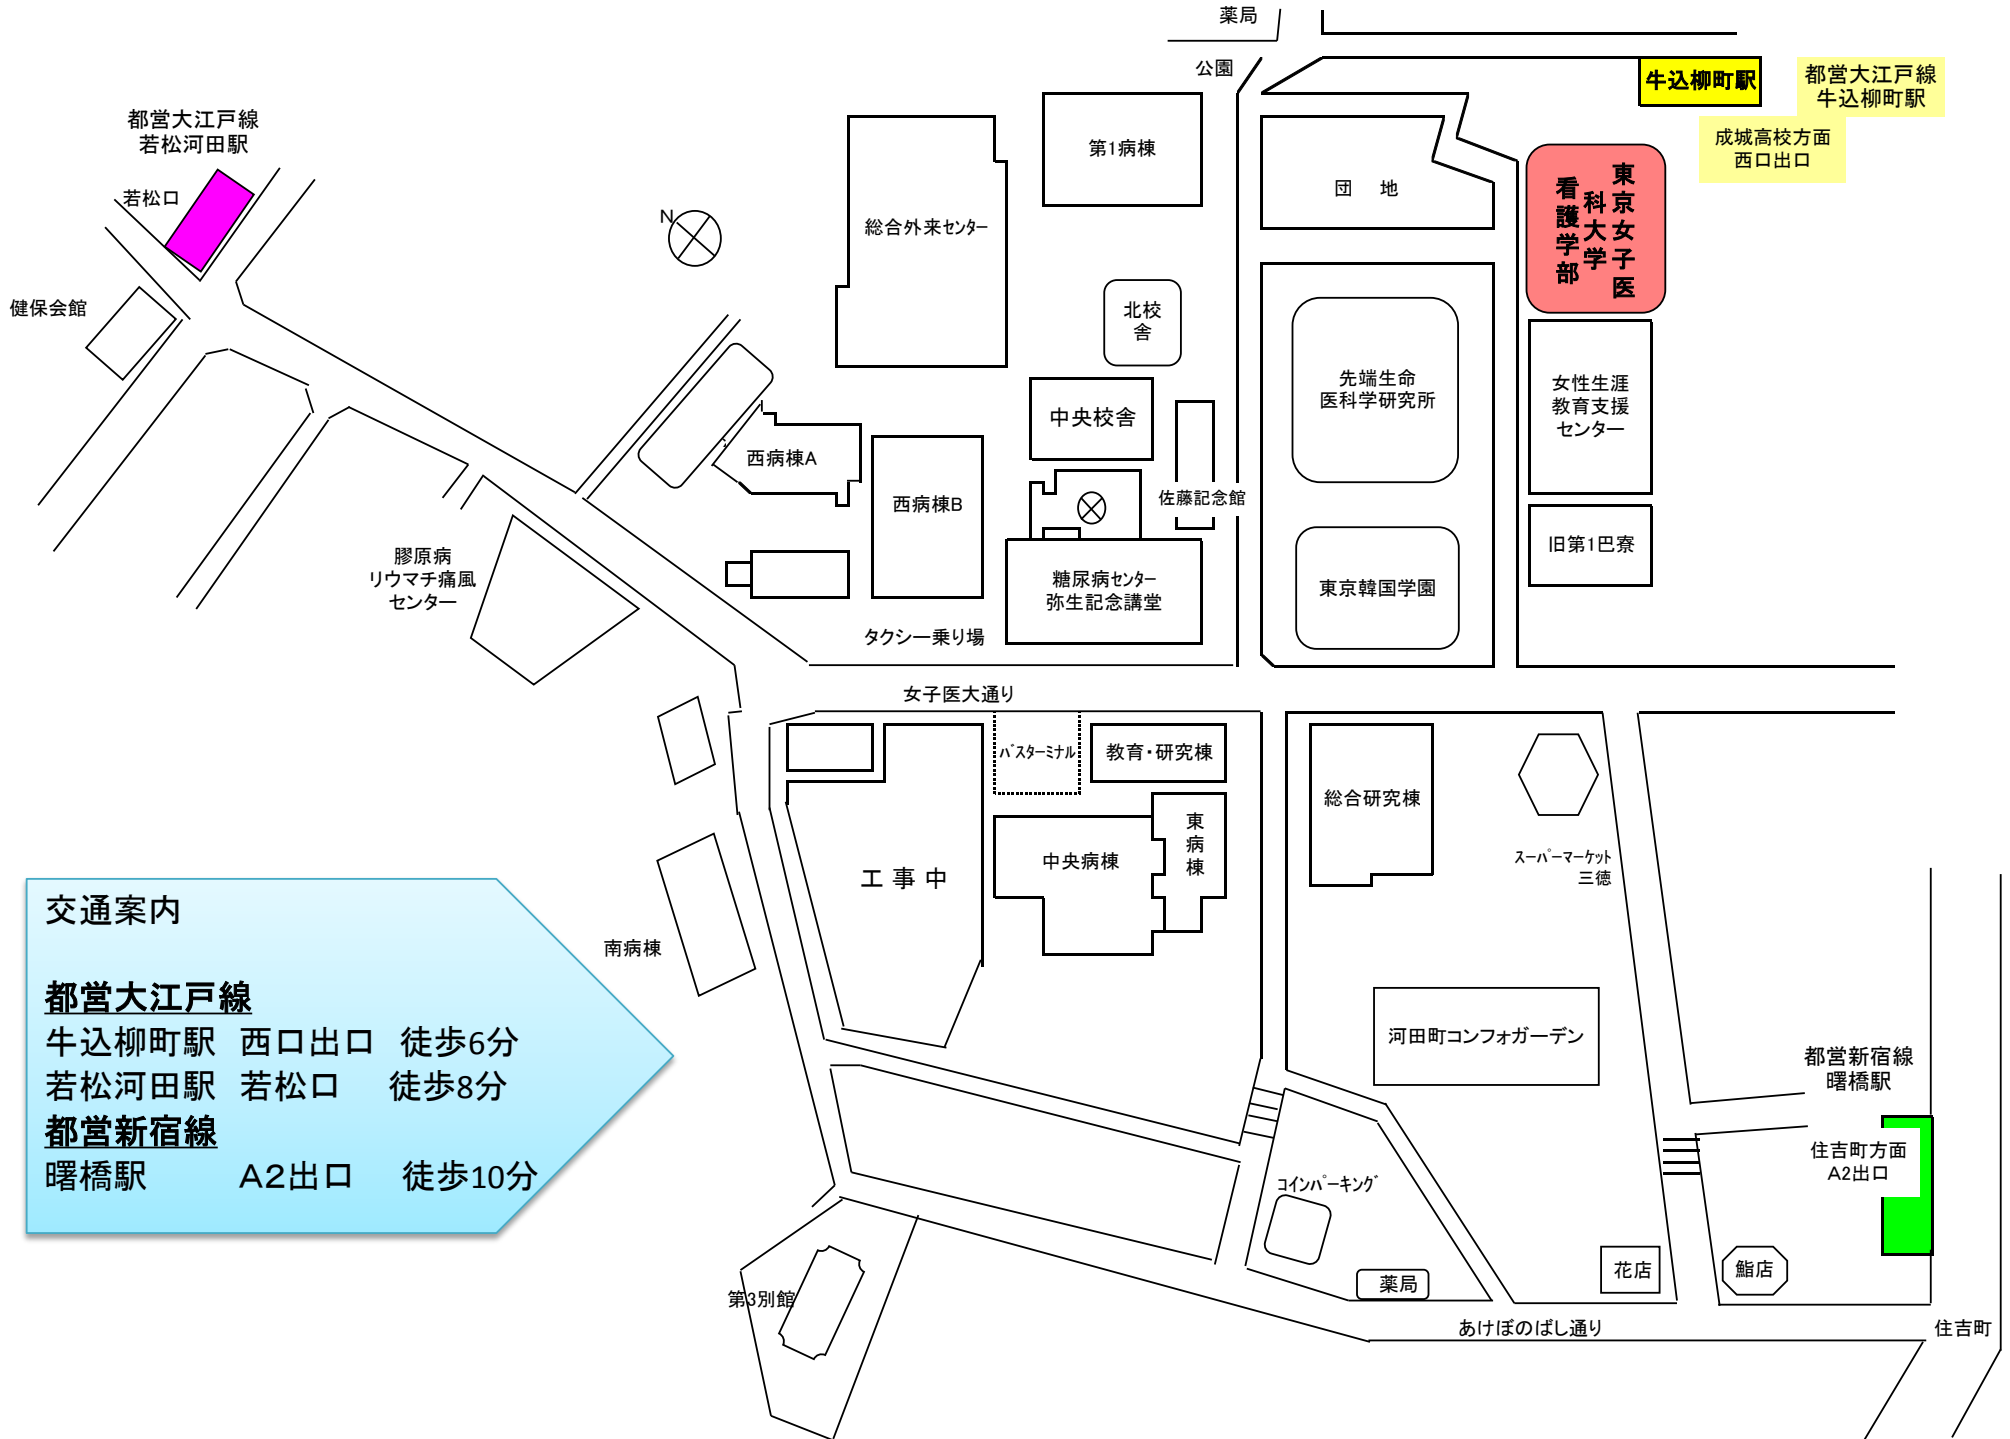

東京女子医科大学キャンパス配置図

交通案内

都営大江戸線
 牛込柳町駅 西口出口 徒歩6分
 若松河田駅 若松口 徒歩8分

都営新宿線
 曙橋駅 A2出口 徒歩10分